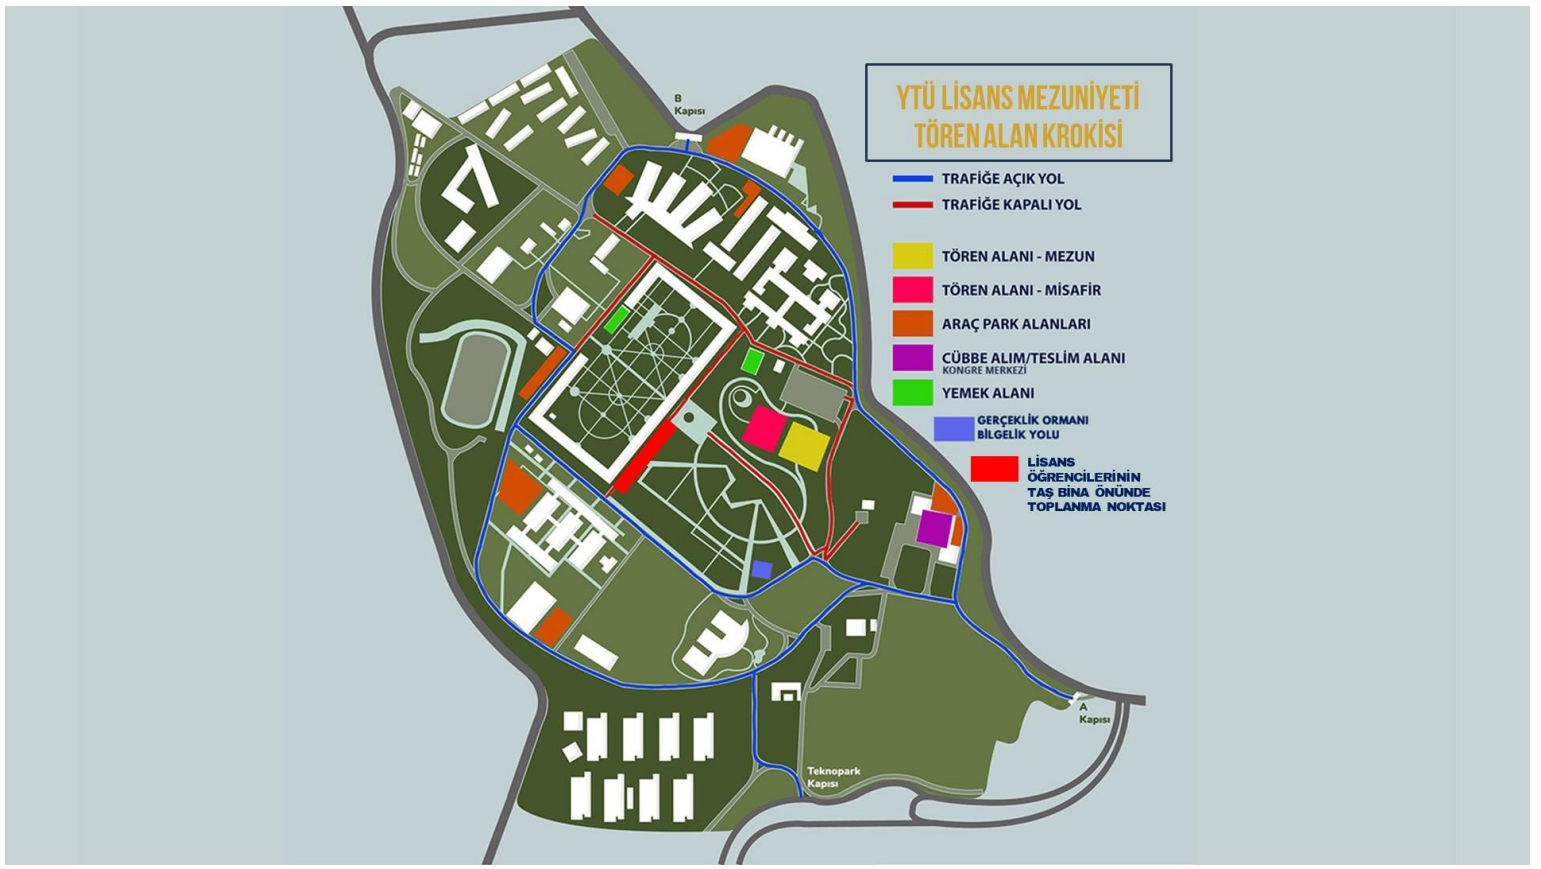

Kampüs Araç Girişi

Kampüs içerisinde belirlenmiş alanlar otopark olarak kullanılabilir.

Yeme – İçme

Tören günü boyunca kampüs içerisinde belirlenen kafe ve restoranlar hizmet verecektir.

Oturma Düzeni

Mezunlarımız tören alanında, Fakülteleri için belirlenmiş alanlara oturacaktır. Oturma düzeni için tören alanında işaretlemeler ve bölüm görevlileri bulunacaktır. (Fakülteler ters alfabetik sıra ile Taş Bina önünde toplanacak ve sahneye çıkacak. Sanat Tasarım - Eğitim Fak.)

NOT: Cevizlibağ ve YTÜ Davutpaşa Kampüsü Kongre Merkezi arasında saat 11.00 – 17.30 aralığında 20 dakikada bir Ring Servisi olacaktır.

YTÜ Lisans Mezuniyet Töreni Alan Krokisi

Renkli Taralı Alan: Ters Alfabetik Olarak Fakülte Bazlı Öğrencilerin Taş Bina Önü Toplanma Noktası